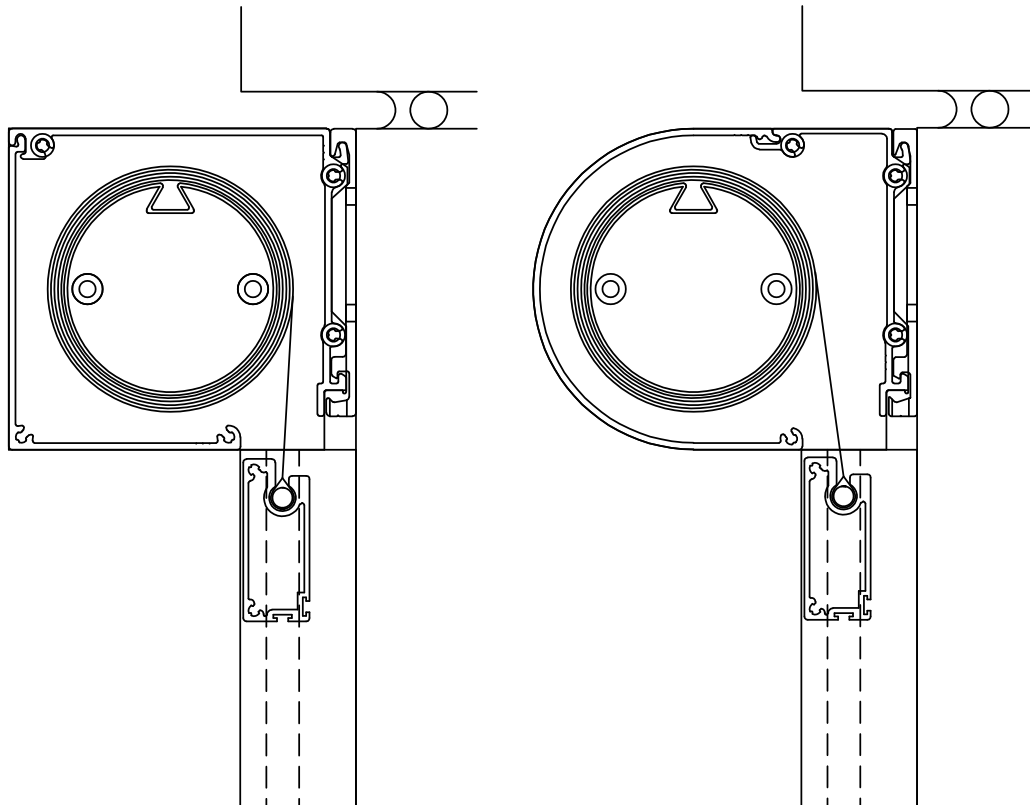

Spesifikasjoner:

- Kassett: Ekstrudert aluminium, D-formet 95 mm og firkantet 95 mm.
Bunnlist: Ekstrudert aluminium, 20 x 48 mm.
Sidelister: Ekstrudert aluminium, 35 x 34 mm.
Profilfarge: Standard anodisert, hvit RAL 9010, sort RAL 9005, antrasitt struktur, hvit struktur eller sort struktur. RAL spesialfarge kan bestilles.
Duk: PVC-belagt glassfiber. Farge i henhold til kolleksjonen.
Betjening: 230V motor.

Veiledende dimensjoner:

Motorisert: max. bredde 300 cm max. høyde 260 cm

Maksimum bredde kan økes ved seriekobling, dog max. 2 anlegg. (Ikke til selvberende systemer)