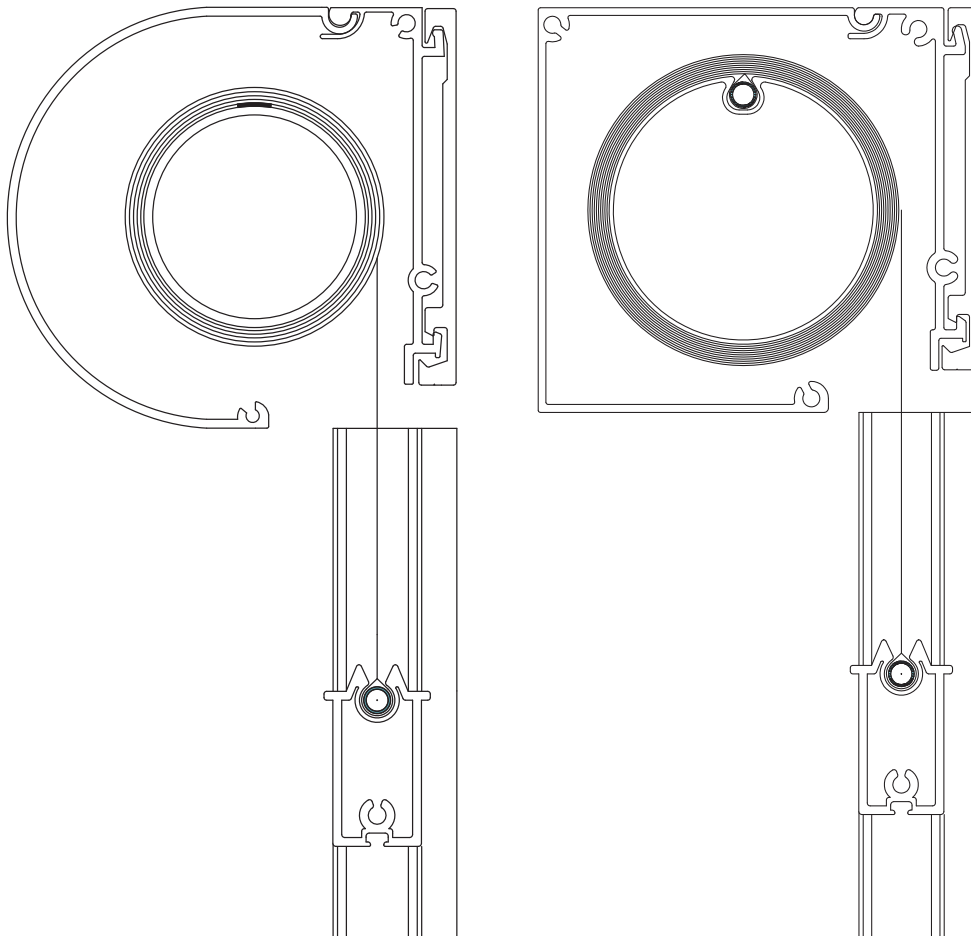

Specifikationer:

Kassette:	Ekstruderet aluminium, D-formet 95 mm og firkantet 95 mm.
Bundliste:	Ekstruderet aluminium, 20 x 41 mm.
Sidelister:	Ekstruderet aluminium, 62 x 27 mm.
Profilfarve:	Standard RAL 9010 eller eloxeret. RAL specialfarve kan udføres.
Dug:	PVC-belagt glasfiber. Farve og kvalitet i henhold til kollektion.
Betjening:	Bændel, drejestang eller 230V motor.

Vejledende dimensioner:

Motorbetjening:	maks. bredde 330 cm	maks. højde 325 cm
Drejestang	maks. bredde 280 cm	maks. højde 250 cm
Bændel:	maks. bredde 300 cm	maks. højde 250 cm

Maksimum bredde kan ved motoriserede anlæg øges med seriekobling af flere anlæg.