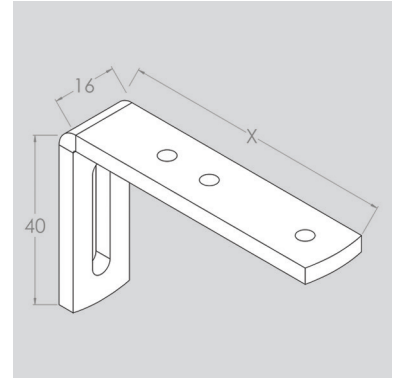

SPECIFIKATIONER

Skinne:	Ekstruderet aluminium.
Dimensioner:	Bredde 41 mm, højde 30 mm.
Profilfarve:	Standard RAL 9010. RAL specialfarve kan udføres.
Maks. bredde:	6 meter (afh. af stofvægt). Se skema "bæreevne".
Gardinvægt:	Mellemtunge til tunge.
Betjening:	Motoriseret.

TILBEHØR

LOFTBESLAG

RULLEGLIDER

VINKEL TIL VÆGMONTERING
X= 3,5,7,9,12,14,16,20 CM

Øvrigt tilbehør: På forespørgsel.

BÆREEVNE

	Længde	
	35W/35 RTS motor	3 m
Lige skinne	20 kg	35 kg

	Længde	
	60W/45-60RTS motor	3 m
Lige skinne	25 kg	45 kg