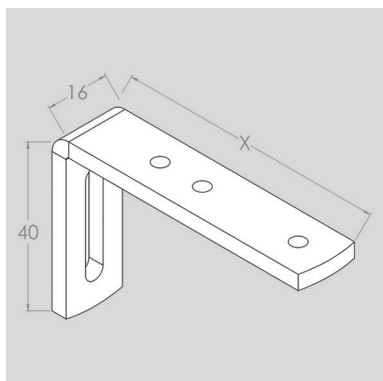

SPECIFIKATIONER

Skinne:	Ekstruderet aluminium.
Dimensioner:	Bredde 15 mm, højde 10 mm.
Profilfarve:	Standard RAL 9010 eller eloxeret. RAL specialfarve kan udføres.
Maks. bredde:	6 meter (afh. af stofvægt).
Øgning:	Ikke egnet.
Gardin vægt:	Let.
Min. bukkeradius:	12 cm.

VINKEL TIL VÆGMONTERING

X= 3,5,7,9,12,14,16,20 CM