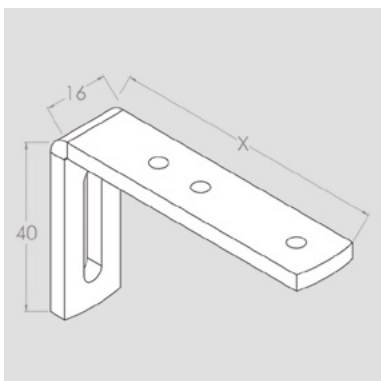

### SPESIFIKASJONER

Skinne:	Ekstruderet aluminium.
Dimensjoner:	Bredde 15 mm, høyde 33 mm.
Profilfarge:	Standard RAL 9010 eller eloksert. RAL spesialfarge kan utføres.
Maks. bredde:	6 meter (avhengig av stoffvekt).
Økning:	Med samledd.
Gardinvekt:	Lett til mellomtung.
Min. bøyeradius:	15 cm.

**MONTERING**

**VINKEL TIL VEGG MONTERING**

X= 3,5,7,9,12,14,16,20 CM