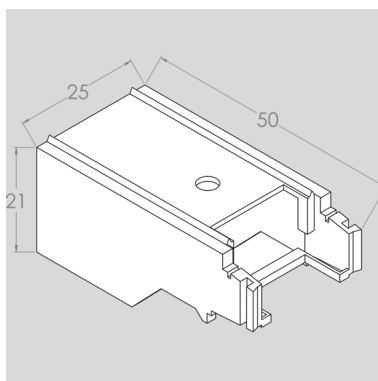

SPECIFIKATIONER

Skinne:	Ekstruderet aluminium.
Dimensioner:	Bredde 8 mm, højde 25 mm.
Profilfarve:	Standard RAL 9010 eller eloxeret. RAL specialfarve kan udføres.
Maks. bredde:	6 meter (afh. af stofvægt).
Øgning:	Ikke egnet.
Gardin vægt:	Lette til mellemtunge.
Min. bukeradius:	12 cm.

VÆGBESLAG PLAST 3 CM

VÆGBESLAG PLAST 5 CM

VINKEL TIL VÆGMONTERING
X= 3,5,7,9,12,14,16,20 CM