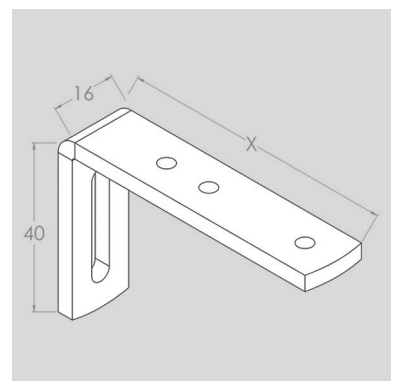

SPECIFIKATIONER

Skinne:	Ekstruderet aluminium.
Dimensioner:	Bredde 8 mm, højde 25 mm.
Profilfarve:	Standard RAL 9010 eller eloxeret. RAL specialfarve kan udføres.
Maks. bredde:	6 meter (afh. af stofvægt).
Øgning:	Ikke egnet.
Gardin vægt:	Lette til mellemtunge.
Min. bukeradius:	12 cm.

TILBEHØR

LOFTBESLAG

VINKEL TIL VÆGBESLAG

VÆGBESLAG PLAST

GLIDER

ENDEKAPSEL

Øvrigt tilbehør: På forespørgsel.

MONTERING

VÆGBESLAG PLAST 3 CM

VÆGBESLAG PLAST 5 CM

VINKEL TIL VÆGMONTERING
X= 3,5,7,9,12,14,16,20 CM