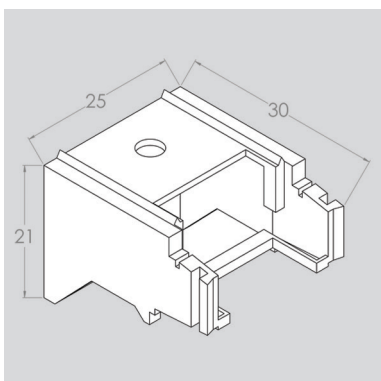

SPECIFIKATIONER

Skinne:	Ekstruderet aluminium.
Dimensioner:	Bredde 8 mm, højde 25 mm.
Profilfarve:	Standard RAL 9010 eller eloxeret. RAL specialfarve kan udføres.
Maks. bredde:	6 meter (afh. af stofvægt).
Øgning:	Ikke egnet.
Gardin vægt:	Lette til mellemtunge.
Min. bukeradius:	12 cm.

VÆGBESLAG PLAST 3 CM

VÆGBESLAG PLAST 5 CM

VINKEL TIL VÆGMONTERING
X= 3,5,7,9,12,14,16,20 CM