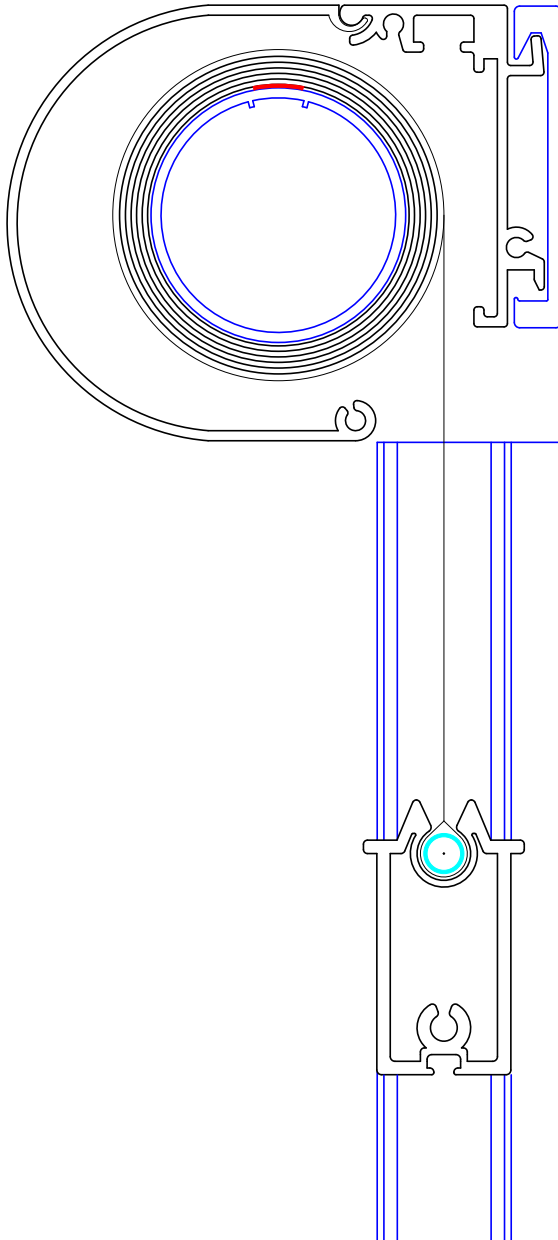

Specifikationer:

Kassette:	Ekstruderet aluminium, D-formet 65 mm.
Bundliste:	Ekstruderet aluminium, 20 x 41 mm.
Sidelister:	Ekstruderet aluminium, 62 x 27 mm.
Profilfarve:	Standard RAL 9010 eller eloxeret. RAL specialfarve kan udføres.
Dug:	PVC-belagt glasfiber. Farve og kvalitet i henhold til kollektion.
Betjening:	Bændel eller 230V motor.

Vejledende dimensioner:

Motorbetjening:	maks. bredde 200 cm	maks. højde 180 cm
Bændel:	maks. bredde 200 cm	maks. højde 180 cm

Maksimum bredde kan ved motoriserede anlæg øges med seriekobling af flere anlæg.