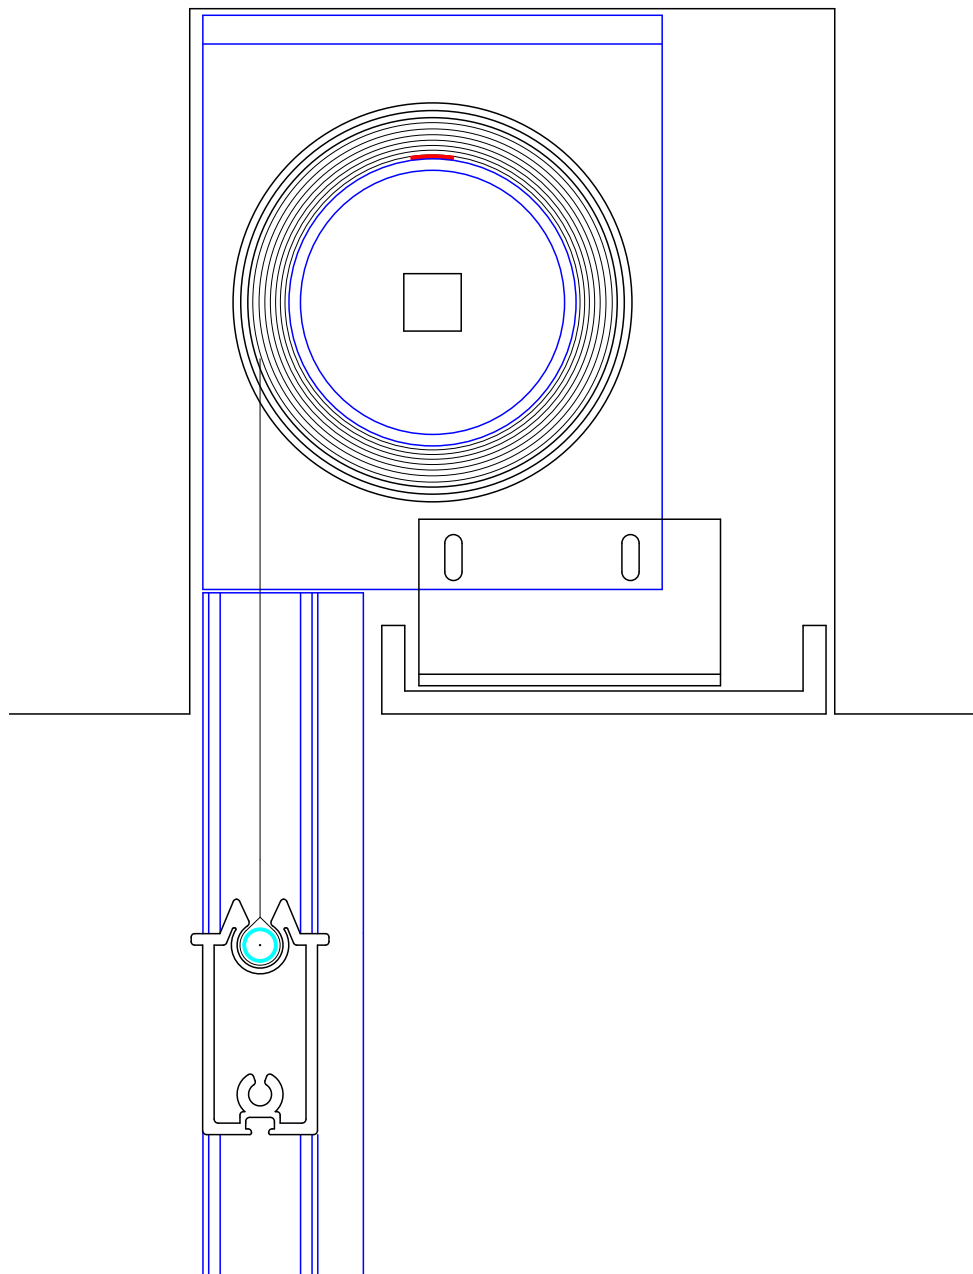

Specifikationer:

Kassette:	Lukket aluminiumsplade i henhold til projekt.
Bundliste:	Ekstruderet aluminium, 20 x 41 mm.
Sidelister:	Ekstruderet aluminium, 62 x 27 mm.
Profilfarve:	Standard RAL 9010 eller eloxeret. RAL specialfarve kan udføres.
Dug:	PVC-belagt glasfiber. Farve og kvalitet i henhold til kollektion.
Betjening:	Drejstang eller 230V motor.

Vejledende dimensioner:

Motorbetjening:	maks. bredde 340 cm	maks. højde 325 cm
Drejstang indv:	maks. bredde 280 cm	maks. højde 250 cm

Maksimum bredde kan ved motoriserede anlæg øges med seriekobling af flere anlæg.