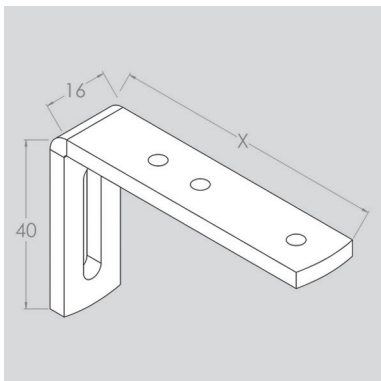

SPESIFIKASJONER

Skinne:	Ekstruderet aluminium.
Dimensjoner:	Bredde 14 mm, høyde 35 mm.
Profilfarge:	Standard RAL 9010 eller eloksert. RAL spesialfarge kan utføres.
Maks. bredde:	6 meter (avhengig av stoffvekt).
Økning:	Med samledd.
Gardinvekt:	Lett til mellomtung.
Min. bøyeradius:	15 cm.

MONTERING

VINKEL TIL VEGG MONTERING

X= 3,5,7,9,12,14,16,20 CM