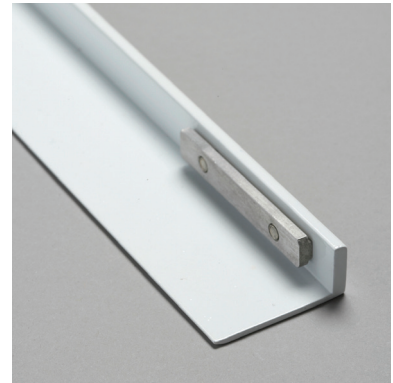

SKJØTESTYKKE

Øvrig tilbehør: På forespørsel.