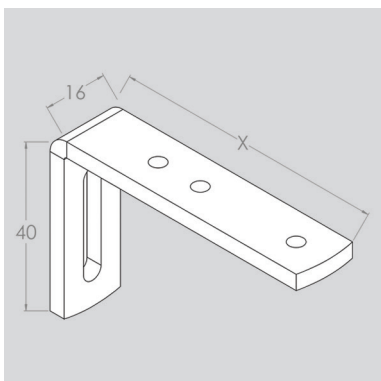

SPESIFIKASJONER

Skinne:	Ekstruderet aluminium.
Dimensjoner:	Bredde 15 mm, høyde 10 mm.
Profilfarge:	Hvit lakkert (RAL 9010) eller eloksert. RAL spesialfarge kan utføres.
Maks. bredde:	6 meter (avhengig av stoffvekt).
Økning:	Ikke egnet.
Gardinvekt:	Lett.
Min. bøyeradius:	12 cm.

VINKEL TIL VEGG MONTERING
X= 3,5,7,9,12,14,16,20 CM