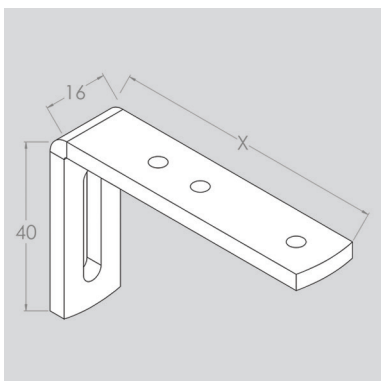

SPESIFIKASJONER

Skinne:	Ekstruderet aluminium.
Dimensjoner:	Bredde 16 mm, høyde 24 mm.
Profilfarge:	Standard RAL 9010 eller eloksert. RAL spesialfarge kan utføres.
Maks. bredde:	6 meter (avhengig av stoffvekt).
Økning:	Med samledd.
Gardinvekt:	Lett til mellomtung.
Min. bøyeradius:	12 cm.

TILBEHØR

ENDESTYKKE (SETT)

FØRERARM

TAKBESLAG

SNORLÅS (SETT)

SNOR 3,2 MM

RULLEGLIDER

Øvrig tilbehør: På forespørsel.

MONTERING

VINKEL TIL VEGG MONTERING

X= 3,5,7,9,12,14,16,20 CM