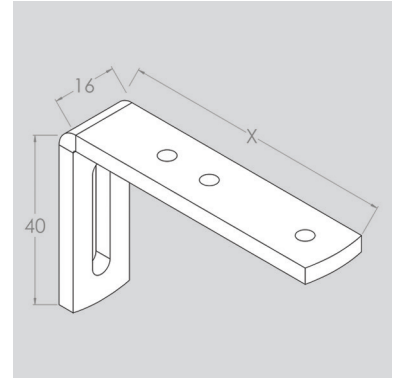

## SPESIFIKASJONER

Skinne:	Ekstruderet aluminium.
Dimensjoner:	Bredde 32 mm, høyde 26 mm.
Profilfarge:	Standard RAL 9010 eller eloksert. RAL spesialfarge kan utføres.
Maks. bredde:	16 meter (avhengig av stoffvekt). Mindre ved bøyde skinner. Se skjema "bæreevne".
Økning:	Med sameledd.
Gardinvekt:	Mellomtung til tung.
Min. bøyeradius:	35 cm.
Betjening:	Manuell via kjedetrekk eller motorisert.

TILBEHØR

TAKBESLAG

RULLEGLIDER

VINKEL TIL VEGG MONTERING  
X= 3,5,7,9,12,14,16,20 CM

Øvrig tilbehør: På forespørsel.

BÆREEVNE

	Lengde
Manuell kjedetrekk	6 m
Rett skinne	20 kg

	Lengde			
30W motor	6 m	10 m	12 m	16 m
Rett skinne	40 kg	35 kg	30 kg	25 kg

	Lengde			
60W motor	6 m	10 m	12 m	16 m
Rett skinne	60 kg	50 kg	40 kg	30 kg

Bøyde og valsede stenger reduserer kapasiteten.