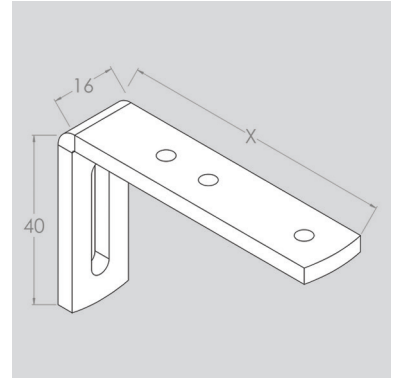

SPESIFIKASJONER

Skinne:	Ekstruderet aluminium.
Dimensjoner:	Bredde 41 mm, høyde 30 mm.
Profilfarge:	Standard RAL 9010. RAL spesialfarge kan utføres.
Maks. bredde:	6 meter (avhengig av stoffvekt). Se skjema "bæreevne".
Gardinvekt:	Mellomtung til tung.
Betjening:	Motorisert.

TILBEHØR

TAKBESLAG

RULLEGLIDER

VINKEL TIL VEGG MONTERING
X= 3,5,7,9,12,14,16,20 CM

Øvrig tilbehør: På forespørsel.

BÆREEVNE

	Lengde	
	35W/35 RTS motor	3 m
Rett skinne	20 kg	35 kg

	Lengde	
	60W/60RTS motor	3 m
Rett skinne	25 kg	45 kg