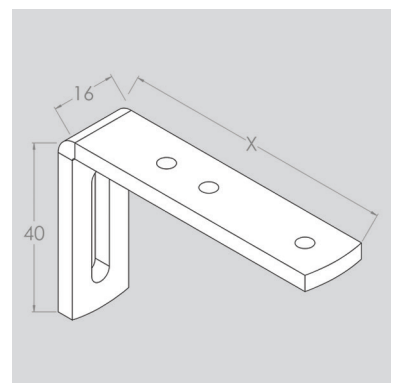

SPESIFIKASJONER

Skinne:	Ekstruderet aluminium.
Dimensjoner:	Bredde 8 mm, høyde 25 mm.
Profilfarge:	Standard RAL 9010 eller eloksert. RAL spesialfarge kan utføres.
Maks. bredde:	6 meter (avhengig av stoffvekt).
Økning:	Ikke egnet.
Gardinvekt:	Lett til mellomtung.
Min. bøyeradius:	12 cm.

VEGGBESLAG PLAST 3 CM

VEGGBESLAG PLAST 5 CM

VINKEL TIL VEGG MONTERING
X= 3,5,7,9,12,14,16,20 CM