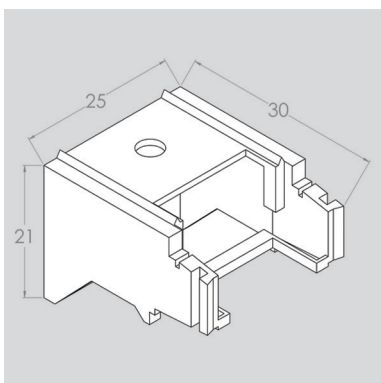

SPESIFIKASJONER

Skinne:	Ekstruderet aluminium.
Dimensjoner:	Bredde 8 mm, høyde 25 mm.
Profilfarge:	Standard RAL 9010 eller eloksert. RAL spesialfarge kan utføres.
Maks. bredde:	6 meter (avhengig av stoffvekt).
Økning:	Ikke egnet.
Gardinvekt:	Lett til mellomtung.
Min. bøyeradius:	12 cm.

VEGGBESLAG PLAST 3 CM

VEGGBESLAG PLAST 5 CM

VINKEL TIL VEGG MONTERING
X= 3,5,7,9,12,14,16,20 CM