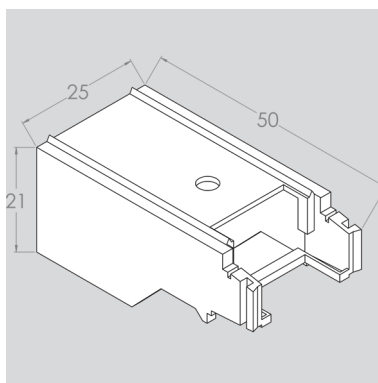

SPESIFIKASJONER

Skinne:	Ekstruderet aluminium.
Dimensjoner:	Bredde 8 mm, høyde 25 mm.
Profilfarge:	Standard RAL 9010 eller eloksert. RAL spesialfarge kan utføres.
Maks. bredde:	6 meter (avhengig av stoffvekt).
Økning:	Ikke egnet.
Gardinvekt:	Lett til mellomtung.
Min. bøyeradius:	12 cm.

VEGGBESLAG PLAST 3 CM

VEGGBESLAG PLAST 5 CM

VINKEL TIL VEGG MONTERING
X= 3,5,7,9,12,14,16,20 CM