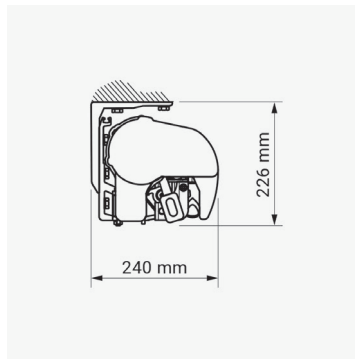

### Spesifikasjoner:

Kassett:	Ekstrudert aluminium, 205 x 225 mm (H x B).
Forbom:	Ekstrudert aluminium.
Arme:	Ekstrudert aluminium, armløst med coatede wirer.
Profilfarge:	Standard 9010 hvit, 9006 sølvgrå, 1015 beige, 8014 brun, 71319 grafit struktur og sort 9005*
Duk:	100% akryl. Farge i henhold til kolleksjon.
Betjening:	Kontakt, fjernbetjening eller sveiv.

\* Kun i utfall 310 cm og 360 cm.

### Dimensjoner:

Bredde:	Op til 530 cm med 2 armer. Op til 650 cm med 3 armer.
Utfall:	160/210/260/310/360 cm.

Veggmontering

Takmontering

Sperremontering loddrett