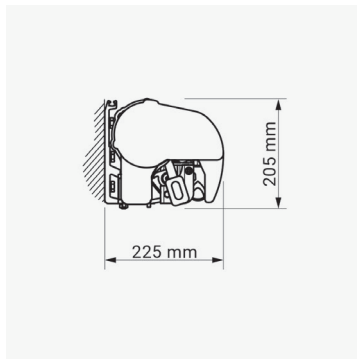

## TERRASSEMARKISE MODELL P

Robust semi kassettmarkise med alufrofrontpanel, til mellomstore og store markiser. Kan lages med stort utfall. Monteringspunkter er fleksible.

### Spesifikasjoner:

Kassett:	Ekstrudert aluminium, 205 x 225 mm (H x B).
Forbom:	Ekstrudert aluminium.
Arme:	Ekstrudert aluminium, armløst med coatede wirer.
Profilfarge:	Standard 9010 hvit, 9006 sølvgrå, 1015 beige, 8014 brun, 71319 grafit struktur og sort 9005*
Duk:	100% akryl. Farge i henhold til kolleksjon.
Betjening:	Kontakt, fjernbetjening eller sveiv.

\* Kun i utfall 310 cm og 360 cm.

### Dimensjoner:

Bredde:	Op til 530 cm med 2 armer. Op til 650 cm med 3 armer.
Utfall:	160/210/260/310/360 cm.

Veggmontering

Takmontering

Sperremontering loddrett