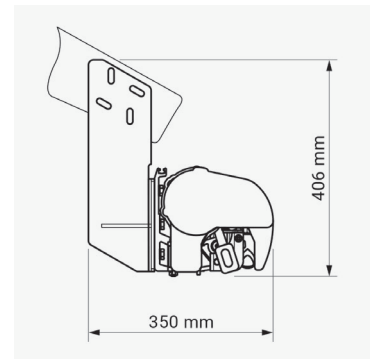

### Spesifikasjoner:

Kassett:	Ekstrudert aluminium, 205 x 225 mm (H x B).
Forbom:	Ekstrudert aluminium.
Arme:	Ekstrudert aluminium, armløst med coatede wirer.
Profilfarge:	Standard 9010 hvit, 9006 sølvgrå, 1015 beige, 8014 brun, 71319 grafit struktur og sort 9005*
Duk:	100% akryl. Farge i henhold til kolleksjon.
Betjening:	Kontakt, fjernbetjening eller sveiv.

\* Kun i utfall 310 cm og 360 cm.

### Dimensjoner:

Bredde:	Op til 530 cm med 2 armer. Op til 650 cm med 3 armer.
Utfall:	160/210/260/310/360 cm.

Veggmontering

Takmontering

Sperremontering loddrett